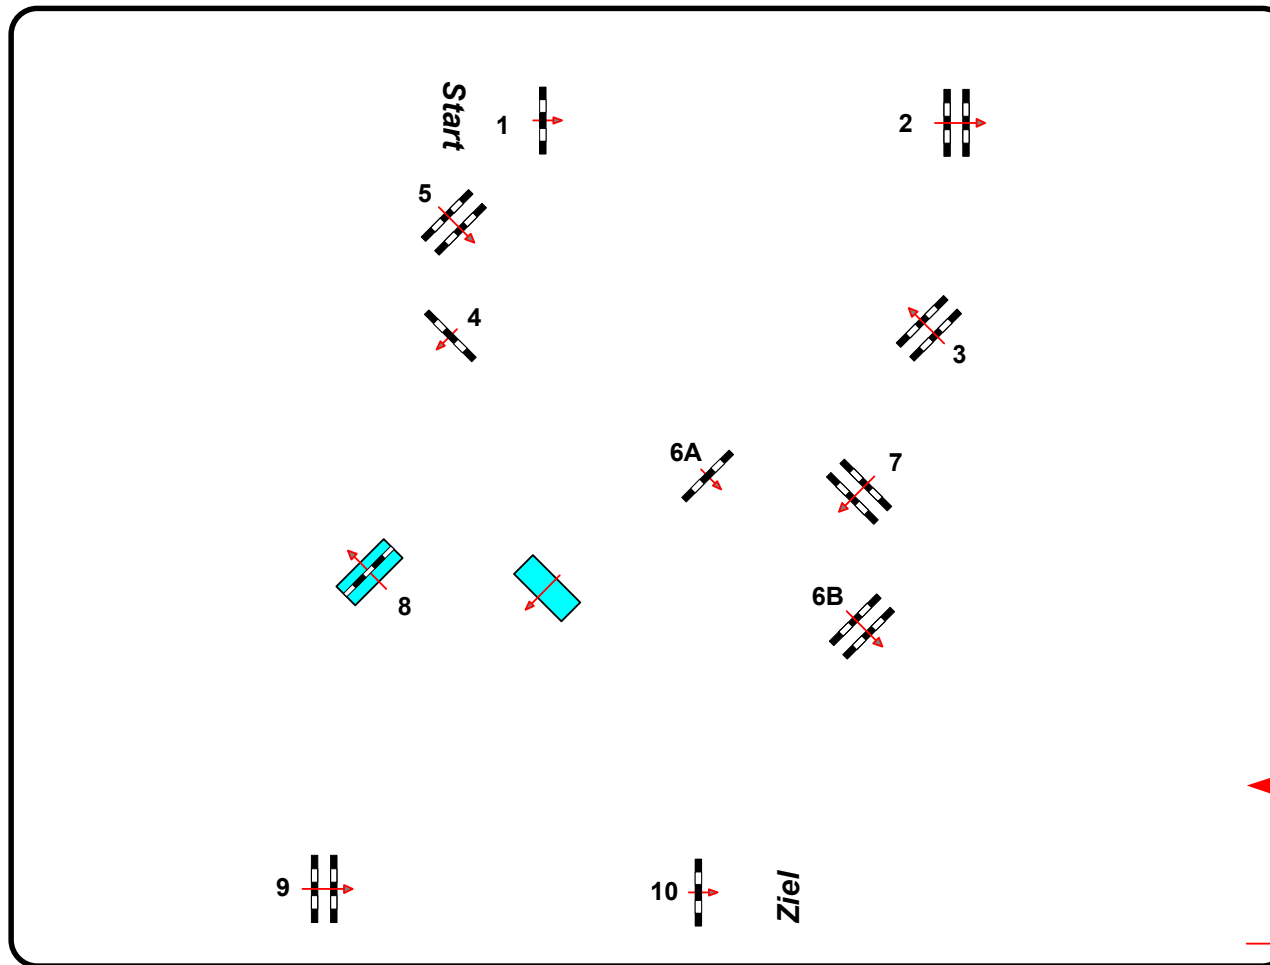

Lübecker Reitertage 2013

23

Stilspringprüfung

Klasse: M

Sonntag, 5. Mai 2013

Beginn: 9:00 Uhr

Richtverf.: A
LPO § 520,3a
FEI RG / Art.
Höhe: 1,25 mtr.

Tempo: 350 m/Min.
Bahnlänge: 400 mtr.
Erlaubte Zeit: 69 sek.
Höchstzeit: 138 sek.

Hindernisse: 10
Sprünge: 11
Hindernisfehler: sek.
Geschl. Hindernis:

1. Stechen über:
Bahnlänge: 0 mtr.
Erlaubte Zeit: 0 sek.
Höchstzeit: 0 sek.

2. Stechen über:
Bahnlänge: 0 mtr.
Erlaubte Zeit: 0 sek.
Höchstzeit: 0 sek.