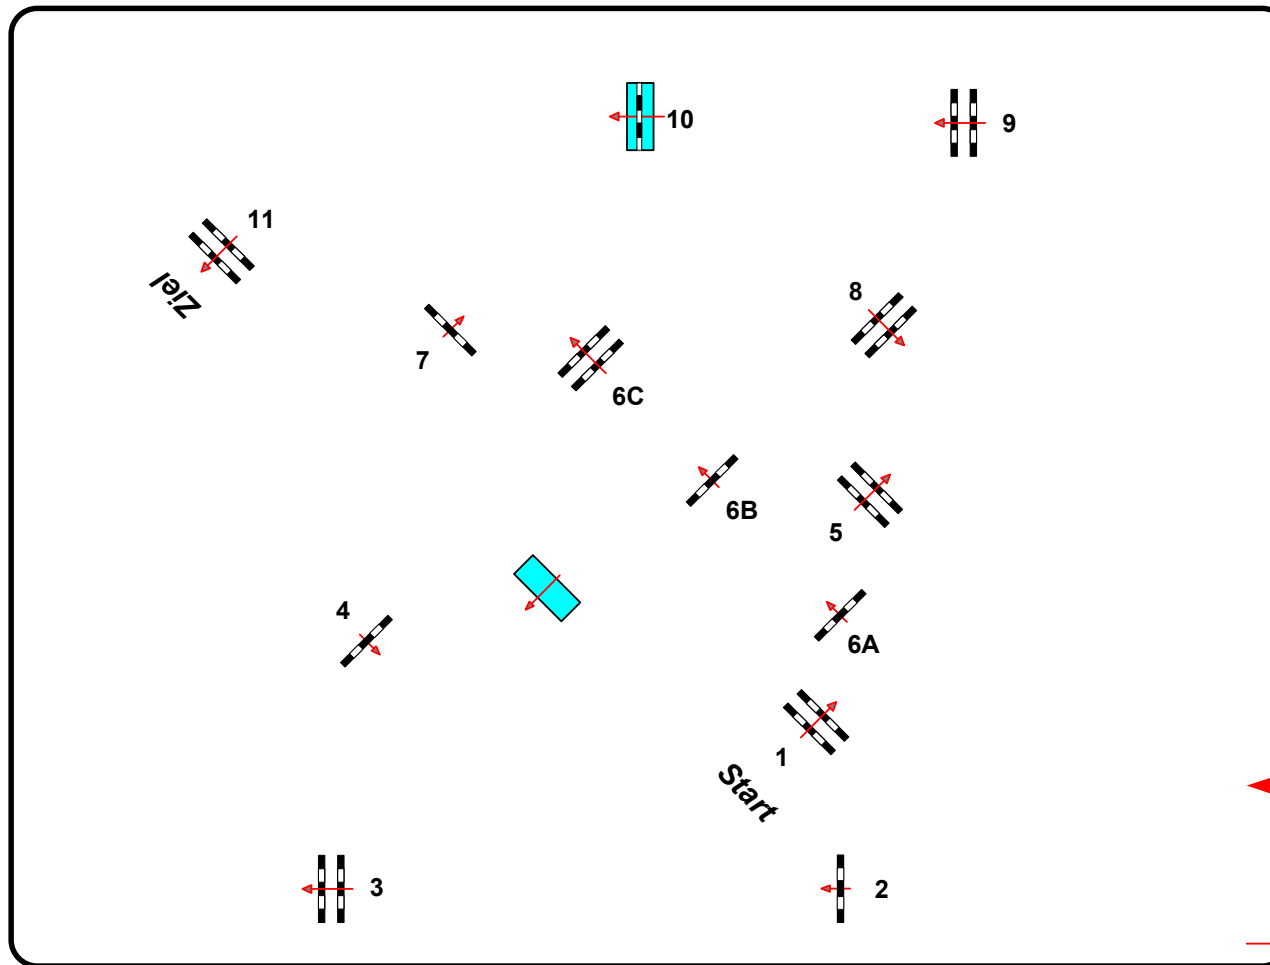

Lübecker Reitertage 2013

23

Youngster

Fehler/Zeit-Springen

Klasse: S*

Sonntag, 5. Mai 2013

Beginn: 11:30 Uhr

Richtverf.: A
LPO § 501 A 1
FEI RG / Art.
Höhe: 1,40 mtr.

Tempo: 350 m/Min.
Bahnlänge: 450 mtr.
Erlaubte Zeit: 78 sek.
Höchstzeit: 156 sek.

Hindernisse: 11
Sprünge: 13
Hindernisfehler: sek.
Geschl. Hindernis:

1. Stechen über:
Bahnlänge: 0 mtr.
Erlaubte Zeit: 0 sek.
Höchstzeit: 0 sek.

2. Stechen über:
Bahnlänge: 0 mtr.
Erlaubte Zeit: 0 sek.
Höchstzeit: 0 sek.

Eintritt / Ausritt

Richter

Parcoursgestaltung
Dirk Langhoff, Barnitz
Horst Millahn, Hamburg